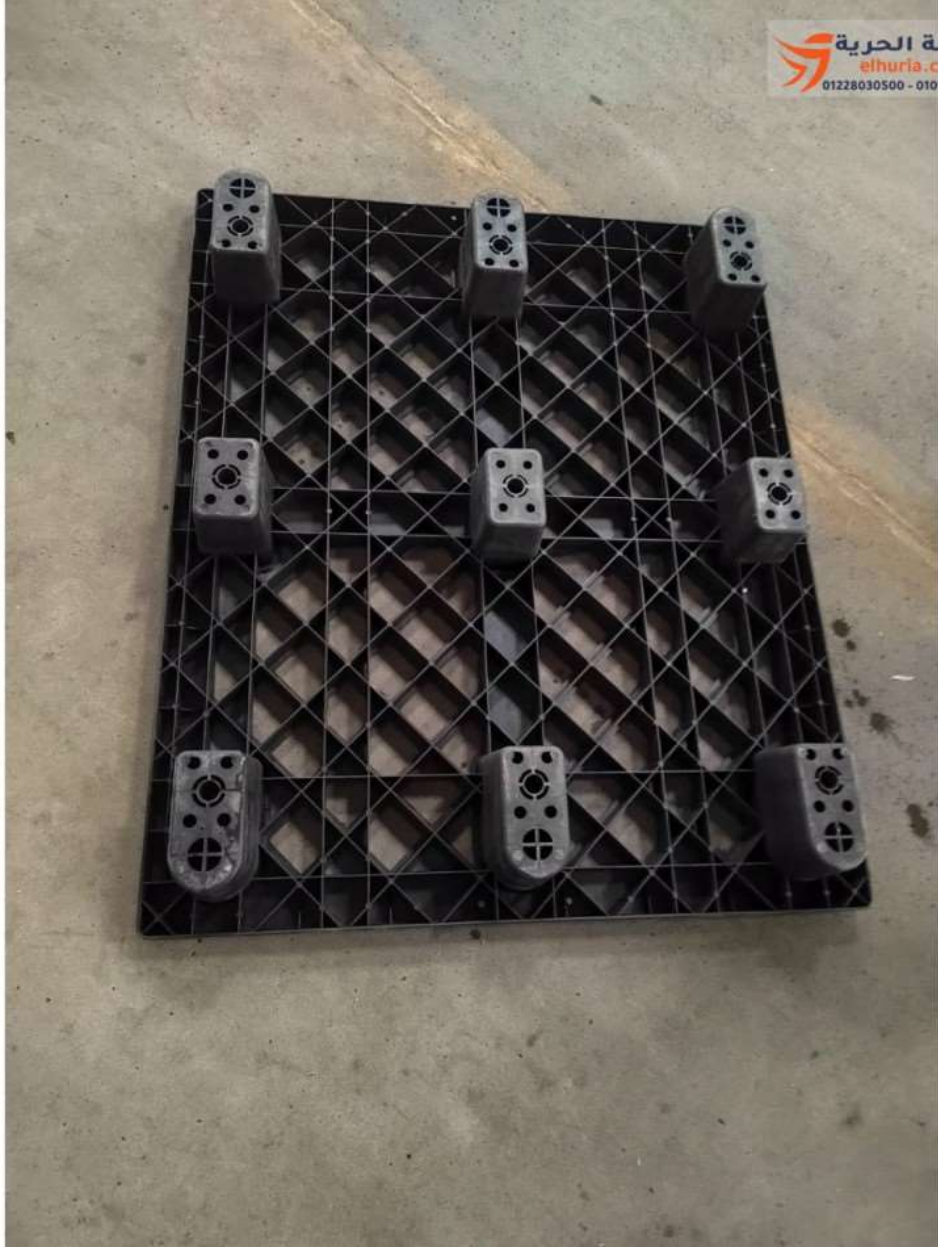

المواصفات الفنية للمنتج

الأبعاد (مم)	1200 x 1000 x 150
وزن المنتج	10.5
حمولة ثابتة	2000

حمولة متحركة 1000

OPPO A93

الظهير الصحراوى لمدينة السادات, المنوفية | ١٣:١٢ ٢٠٢٢.١١.٣٠